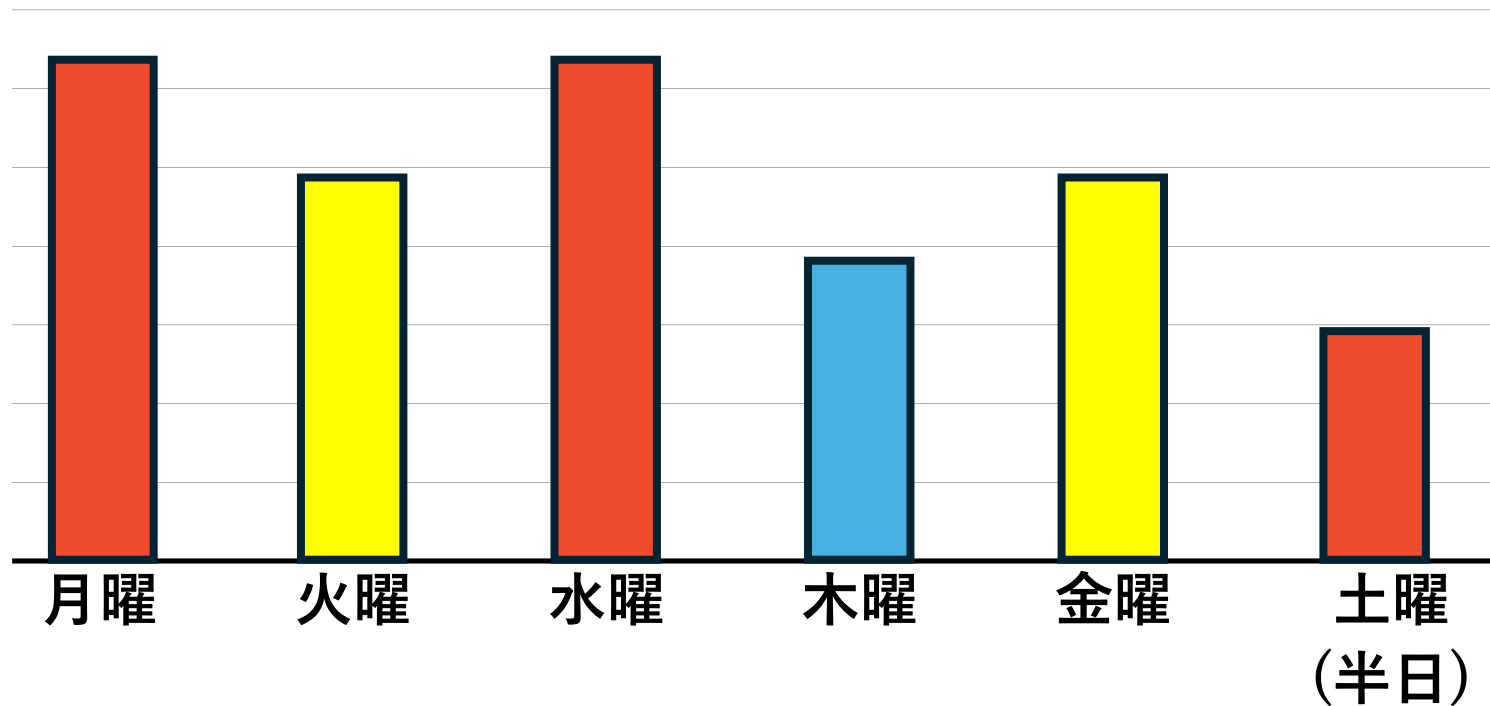

【曜日ごと混雑状況(2026年6月)】

火曜、木曜、金曜が比較的に空いています。